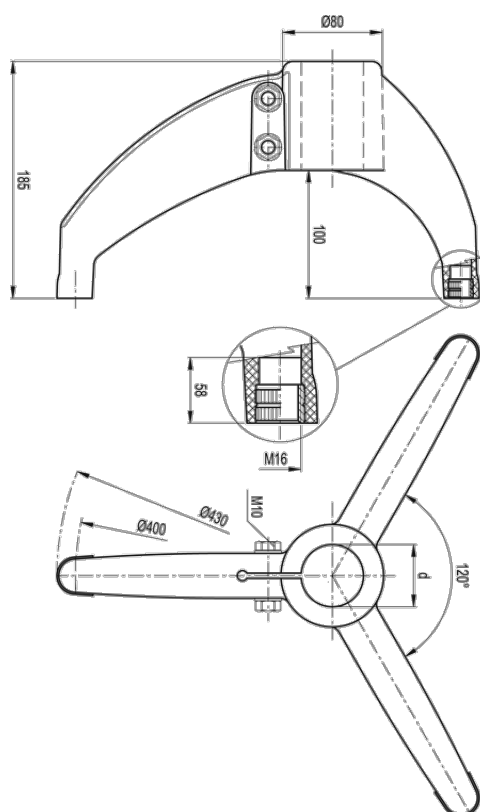

Varenummer: 2310419591
Beskrivelse: E+G Støttefod
BAS3-48-SST

Mål

d (tomme) = 1 1/2 Gas

d mm = 48.3

Vægt (g) = 790